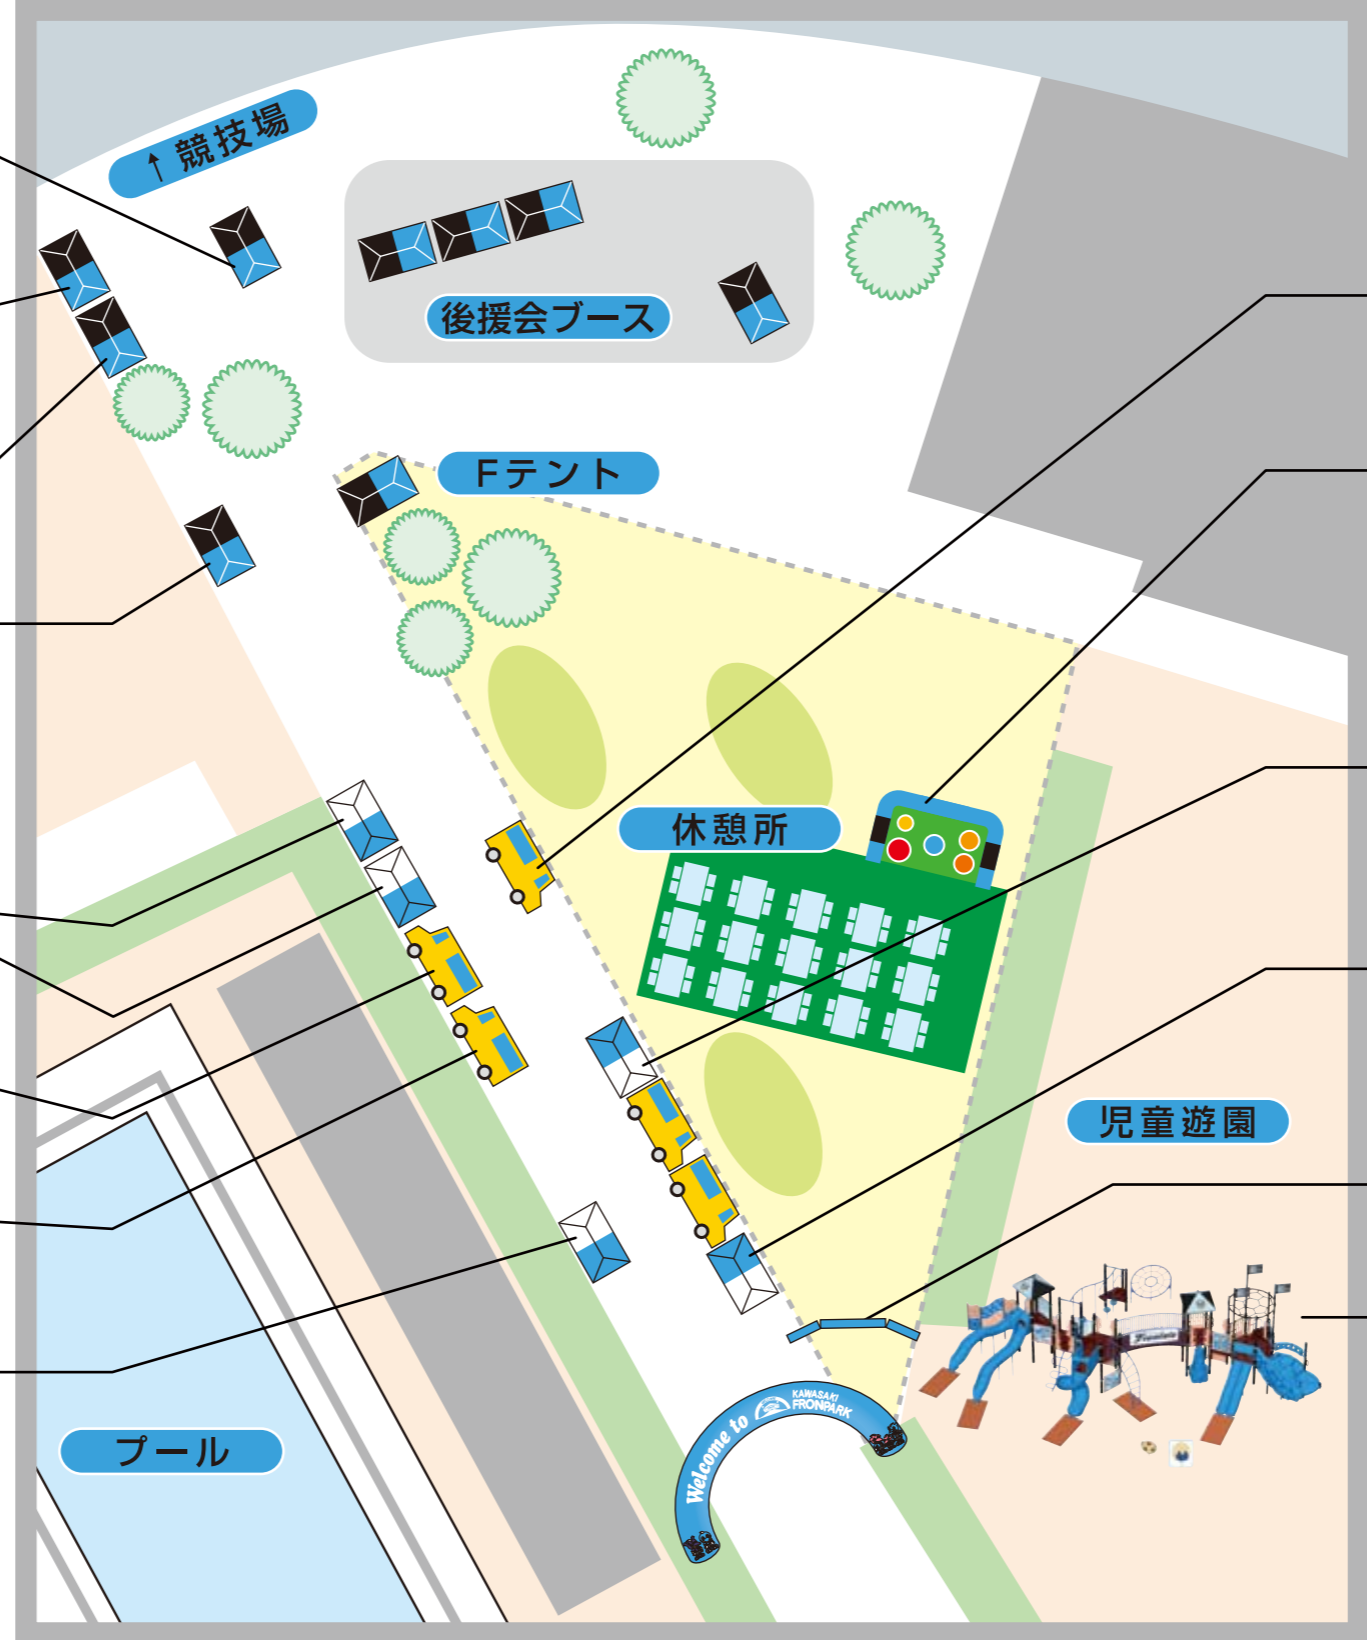

# KAWASAKI FRONPARK 会場MAP

**開園日** 川崎フロンターレ等々力競技場ホームゲーム開催日 **開園時間** スタジアム開門1時間前～キックオフまで ※平日ナイター、ならびに雨天時は規模を縮小しての実施となります。ご了承下さい。

物販 飲食売店  
 アトラクション

スカパー！  
SKY PerfecTV! ブース

JTB アウェイツアー  
ブース

署名活動  
ブース

SUNTORY Presents  
ゲータレードステーション

KAWASAKI  
Frontale グッズ  
ショップ

お楽しみ日替り  
キッチンカー 1

お楽しみ日替り  
キッチンカー 2

松屋総本店 Presents

↑ 競技場

後援会ブース

Fテント

休憩所

児童遊園

プール

お楽しみ日替り  
キッチンカー 3

エアゴール  
AirGoal

※席ツメのため、エアゴールは  
キックオフ30分前に終了となります。

川崎在住日系ブラジル人 Presents  
ブラジルキッチン

春日山部屋 Presents  
春日山部屋の川崎ちゃんこ

フォトバックボード