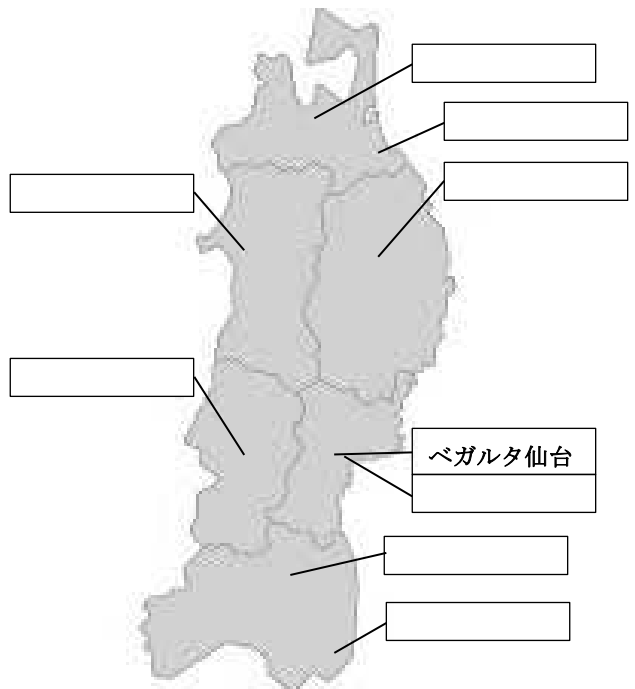

3月の仙台のホームゲームでは、序盤の失点からリズムを失い、0-3と完敗を喫した。相手の狙いであるカウンターを受けたくないよう、最終ラインでボールを回す場面では、中盤の選手が動いてパスコースを増やすとともに、相手をいなすための長いボールも有効に使いたい。また、夏場の消耗戦なので、交代選手の貢献が特に重要となる。怪我から復帰した蜂須賀孝治には、試合を決める活躍を期待したい。

最後に余談。本日の会場「町田GIONスタジアム」があるのは、町田市立野津田公園。仙台サポだと「のつだ」と読みそうなこの地名、正しくは「のづた」と読む。覚えておこう。(ケイン)

☆J2順位表☆

2022 明治安田生命 J2リーグ 【第23節終了時】(暫定)

順位	チーム	勝点	試合	勝	分	負	得点	失点	得失点
1	横浜FC	46	23	12	3	4	36	13	13
2	新潟	45	23	11	5	3	33	16	17
3	仙台	41	23	11	5	3	30	22	8
4	岡山	36	22	8	5	6	23	16	7
5	町田	36	23	7	8	4	21	17	4
6	長崎	35	23	7	7	5	25	27	-2
7	千葉	34	23	7	6	5	26	19	7
8	山形	32	22	7	6	6	25	23	2
9	大分	32	23	6	8	5	23	23	0
10	金沢	31	23	7	5	7	17	17	0
11	熊本	31	23	6	7	6	24	22	2
12	水戸	30	23	7	4	8	19	19	0
13	甲府	30	23	7	4	8	18	24	-6
14	東京V	29	23	6	6	7	33	33	0
15	徳島	28	23	4	11	4	20	14	6
16	山口	27	23	6	4	9	24	25	-1
17	秋田	27	23	6	4	9	18	22	-4
18	栃木	24	23	5	6	8	21	22	-1
19	群馬	23	23	6	5	12	19	27	-8
20	盛岡	23	23	6	5	12	19	39	-20
21	大宮	22	23	5	7	11	22	35	-13
22	琉球	15	23	3	6	14	24	43	-19

☆今節の試合☆

2022 明治安田生命 J2リーグ【第24節】 7月2日(土)

14:00 秋田 - 山口 ソユスタ 18:00 岩手 - 大宮 いわスタ

2022 明治安田生命 J2リーグ【第24節】 7月2日(土)

18:00 水戸 - 横浜FC Ksスタ 18:00 町田 - 仙台 Gスタ
18:00 甲府 - 長崎 JITス 19:00 山形 - 栃木 NDスタ
19:00 金沢 - 徳島 石川西部 19:00 岡山 - 熊本 Cスタ
19:00 大分 - 千葉 昭和電ド 19:30 群馬 - 新潟 正田スタ

2022 明治安田生命 J2リーグ【第24節】 7月3日(日)

18:00 東京V - 琉球 味スタ

☆過去の対戦成績☆

【仙台の1敗】

2022/03/26(土) J2 6 ユアスタ H 7,234 上村篤史
●0-3(0-2) 町田: 鄭、平戸、平河

※対戦日 リーグ 節 会場 Home/Away 観客数 主審
※◎勝△分●負 スコア(前半) 得点者

(ふく)

☆ちょっと頭の体操☆

・今年JリーグとJFLに参戦している東北地方のチーム名を空欄に埋めてみてください。ツアー参加者の皆さんなら簡単ですよ！

☆ベガルタ仙台選手一覧☆

監督 原崎 政人 (1974.08.13 青森県生まれ)

No	ポジション	名前	身長/体重	前所属
1	GK	小畑 裕馬	183/79	ベガルタ仙台ユース
3	DF	福森 直也	183/79	清水エスパルス
4	DF	蜂須賀 孝治	180/75	仙台大
5	DF	若狭 大志	181/75	東京ヴェルディ